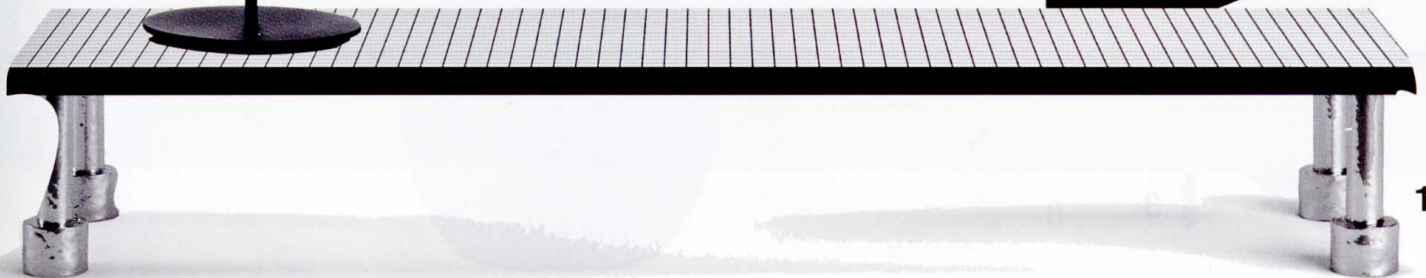

6

7

6 - Suspension Drop Original BTC Matière : porcelaine noire verni, 1 825 € www.originalbtc.fr

7 - Assiette Les Bains 48 € www.lesbains-paris.com

8 - Lampe à poser Planet - Kartell Design Tokujin Yoshioka Matériau : techno polymère thermoplastique transparent ou teinté dans la masse - Frame : aluminium poli moulé sous pression, 33 x 53 cm, 423 € www.kartell.com

9 - Fauteuil Mars - Timothy Oulton Finition : cuir Cherokee noir + fibre de Carbone, 46 cm, L 85 cm-H 70 cm, prix sur demande. www.timothyoulton.com

10 - PANDA table basse - design : Paola Navone - Cappellini Série de tables basses carrées ou rectangulaires avec plateaux en laminé au motif spécialement créé par Abet Laminati. Base en fusion d'aluminium poli avec 4 pieds réglables 3 012 € www.capelli.fr

8

9

10